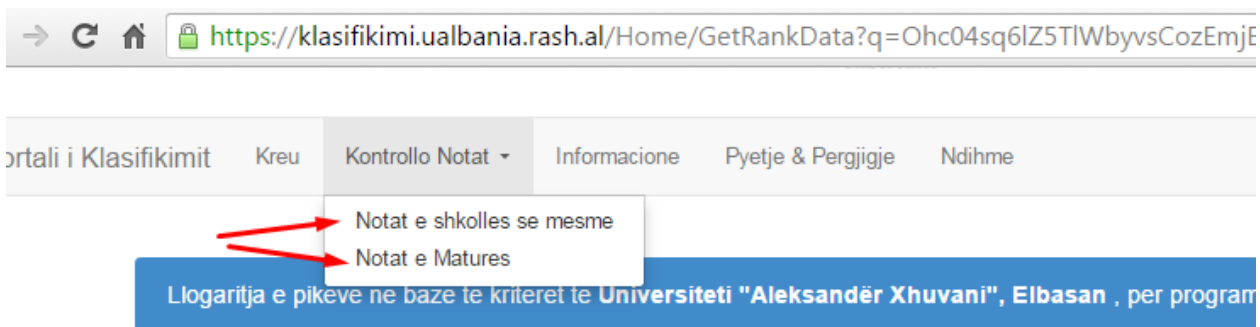

Nr.	Kriteri	Pike/Rezultati
1	Mesatarja e pergjithshme e gjimnazit	8.7
2	Mesatarja e pergjithshme e matures shteterore	7
3	Mesatarja e pergjithshme dhe e matures shteterore sipas VKM-se	7.85

6. Pasi zgjedh fushën e kërkuar vendos **ID** e maturës dhe klikon **“kërko”**, studentit i shfaqen të dhënat e kërkuara: