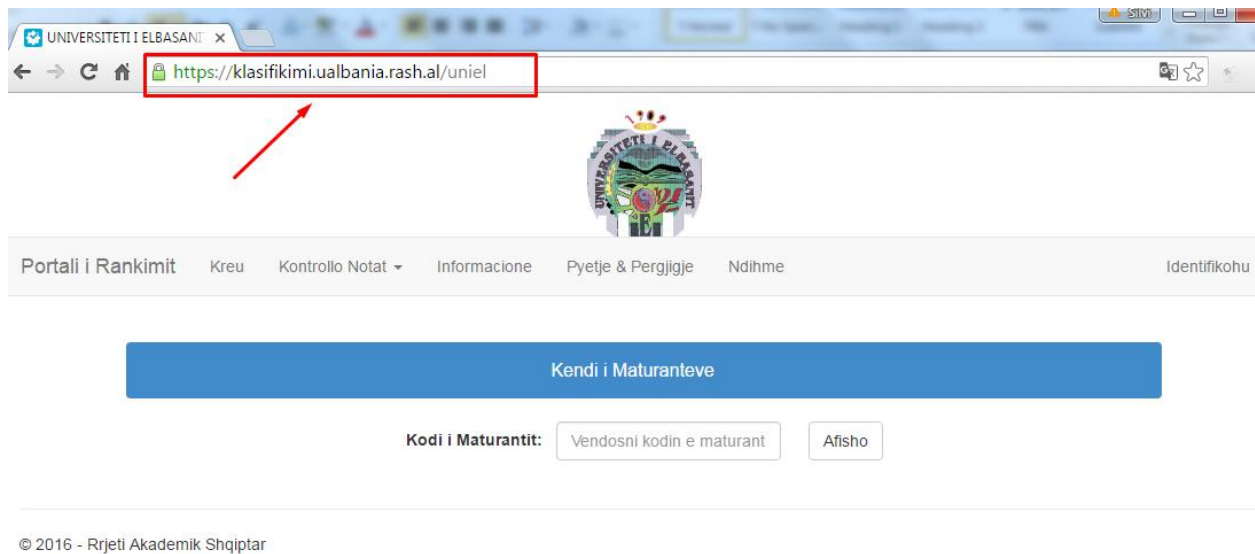

# KLASIFIKIMI- PORTALI STUDENTIT

## (Manual)

Të gjithë studentët që kanë aplikuar në **Universitetin “Aleksandër Xhuvani “ Elbasan** mund të shohin rezultatin e preferencave të tyre në faqen:

<https://klasifikimi.ualbania.rash.al/uniel>