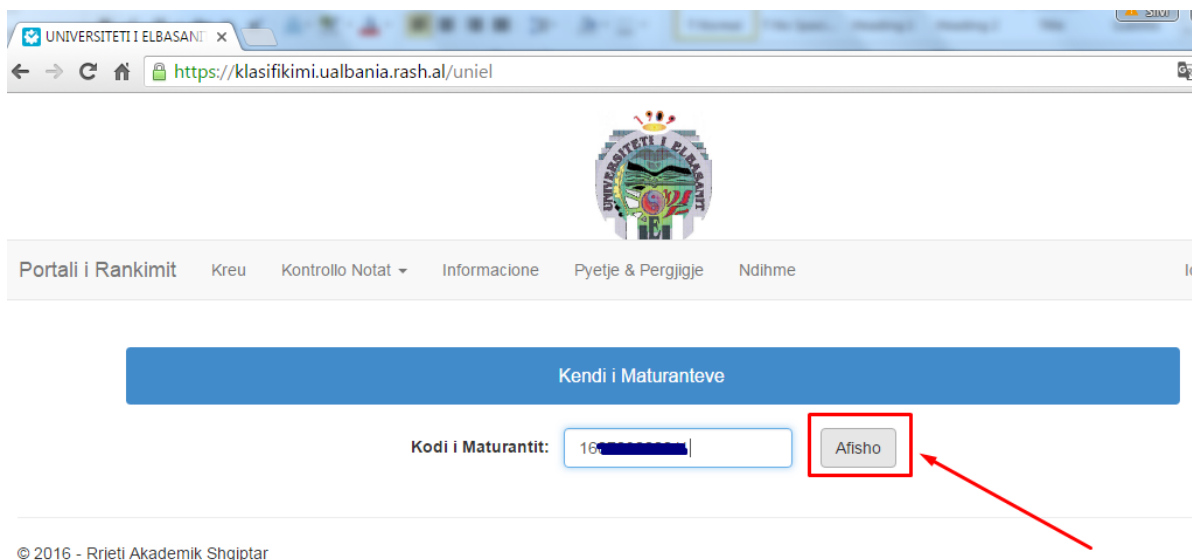

# KLASIFIKIMI- PORTALI STUDENTIT

## (Manual)

Të gjithë studentët që kanë aplikuar në **Universitetin “Aleksandër Xhuvani “ Elbasan** mund të shohin rezultatin e preferencave të tyre në faqen:

<https://klasifikimi.ualbania.rash.al/uniel>

**1.** Studenti maturant në fushën **Kodi Maturantit** plotëson ID e tij të maturës, dhe klikon **“Afisho”**:

**2.** Pas afishimit, studentit i listohen degët që ka aplikuar në universitet, pikët e fituara, rendin në klasifikim, kuotat e degës së studimit dhe pikët e fituesit të fundit në listë. **Ngjyra jeshile tregon që studentit është fitues ndërsa e kuqja jofitues:**